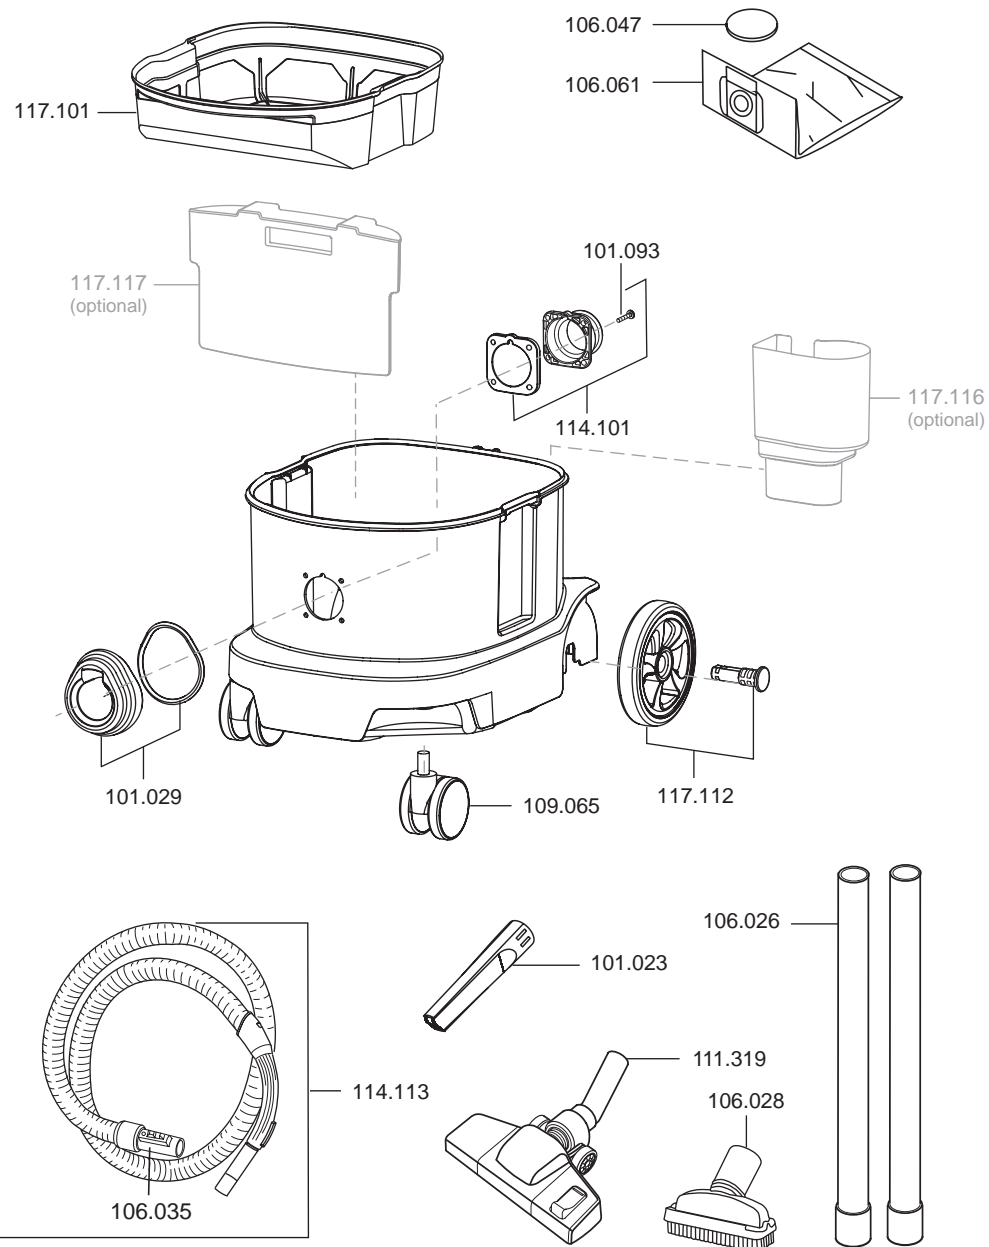

## Ersatzteile Trockensauger ERA EVO

Artikel-Nr.	Beschreibung
106016	Schalter elektrisch
106018	Spannbügel, rot
106019	Filterhalter
111132	Filterkassette HEPA13
111310	Netzkabel, 10 m, rot, beids. steckbar
114105	Taster
114107	Motorlager unten
114108	Motorlager oben
114109	Gebläsemotor 700 Watt
117102	Dichtungs Set
117103	Dämmschaum Set
117104	Radset Kabelaufwicklung
117105	Handgriff kplt.
117106	Absteckstopfen
117107	Kabelaufwicklung
117108	LED
117109	Logoschild
117113	Leistungsregelung
117124	Kabelsatz

# ERA EVO

Artikel-Nr. Beschreibung

## Ersatzteile Trockensauger ERA EVO

101023	Fugendüse, D32, 220mm
101029	Kupplungsgehäuse Set
101093	Schraube Kupplungsgehäuse
106026	Saugrohr, D32, Aluminium
106028	Polsterdüse, D32, 115mm
106035	Schlauchanschluss kplt.
106047	Motorschutzfilter
106061	Vliesfiltertüte HEPA 13 (VE = 10 Stk.)
109065	Lenkrolle, D60
111319	Kombidüse, D32, 280 mm
114101	Flansch für Vliesfiltertüte
114113	Saugschlauch, D32, 2,5m
117101	Vliesfilterkorb kplt.
117112	Rad

## Zubehör Trockensauger ERA EVO

101024	Rundpinsel, D32
106012	Turbo-Bodendüse, D32, 284mm
106013	Vliesfiltertüte (VE = 10 Stk.)
106014	Vliesfiltertüte (VE = 250 Stk.)
106044	Saugschlauch je Meter, D32
106061	Vliesfiltertüte HEPA 13 (VE = 10 Stk.)
111133	Teleskop-Saugrohr, D32, Edelstahl
111159	Netzkabel, 15m, schwarz, beids. steckbar
111172	Netzkabel, 15m, rot, beids. steckbar
111202	Hartbodendüse, D32, 360mm
111203	Fugendüse, D32, 600mm, flexibel
111207	Parkettdüse, D32, 360mm, Rosshaar
101104	Bürststreifen Set 360mm für 111.207 (Rosshaar)
111190	Turbo-Polsterdüse, D32, 160mm
111307	Kombidüse, D32, 306mm
117116	Aufbewahrungsbox
117117	Staufach Filtertüte